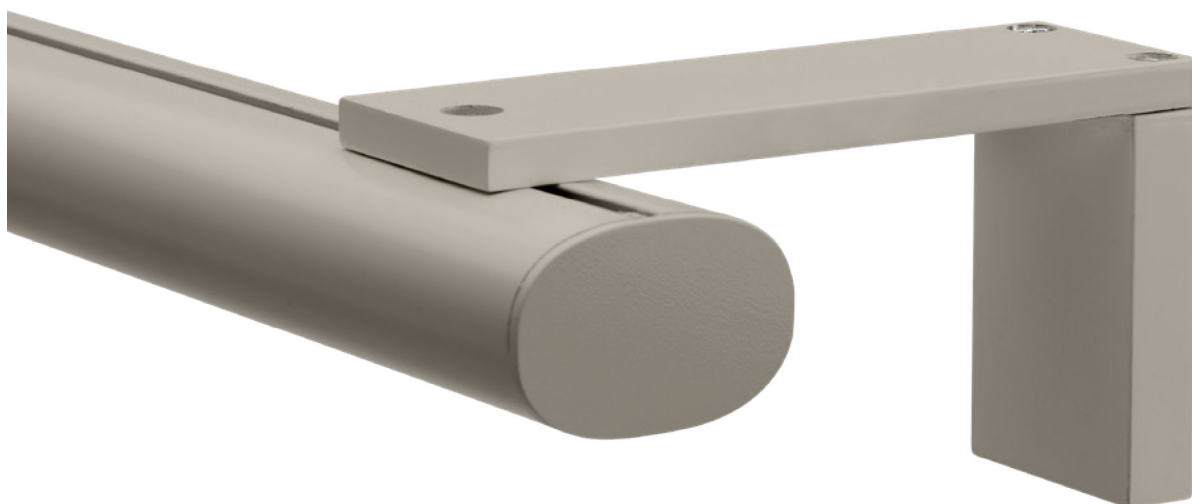

SQUARE WALL BRACKET 9CM

POLAR
SKU - 16OCB9SSP

DUNE
SKU - 16OCB9SSD

MIST
SKU - 16OCB9SSM

STORM
SKU - 16OCB9SSS

NOIR
SKU - 16OCB9SSN

SQUARE WALL BRACKET 11CM

POLAR
SKU - 16OCB1LSP